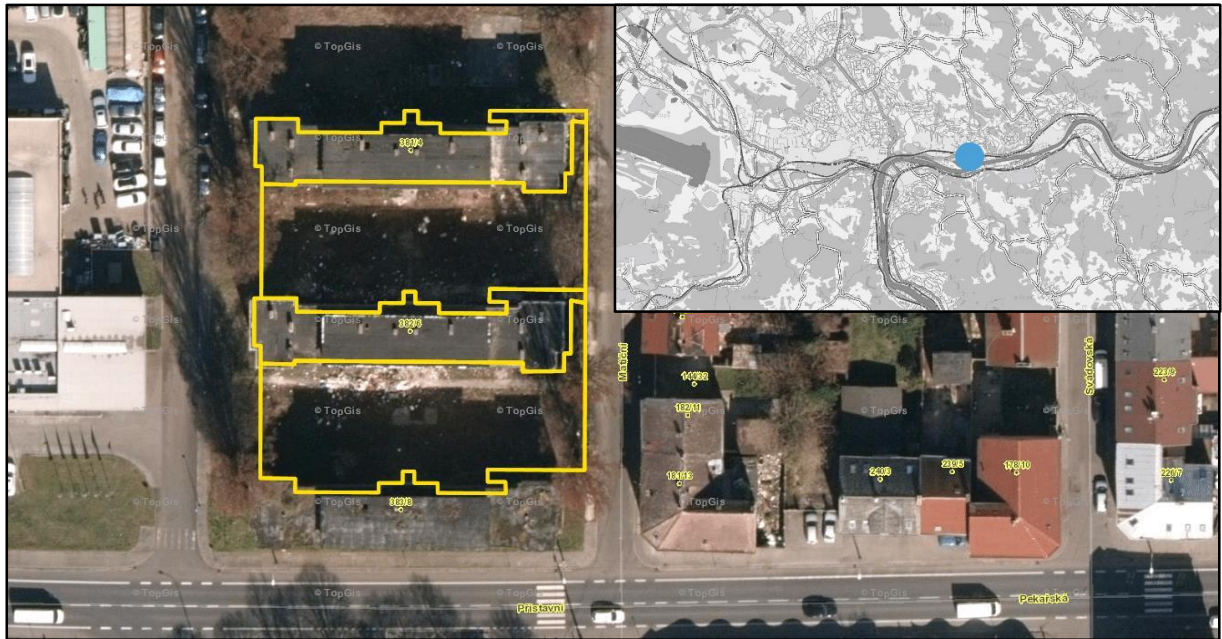

## Matiční – pavlačové domy

Popis		Vlastnictví	
Obec	Ústí nad Labem	Vlastník	město
Katastrální území	Krásné Březno	Počet vlastníků	1
Ulice	Matiční		

### Základní informace

Neudržované tři pavlačové domy, okna bez výplní, špatný technický stav.

## Detailní informace

Identifikační číslo	26
Využití dle územního plánu	bydlení v bytových domech
Bývalé využití	bytové
Veřejná technická infrastruktura	kompletní
Počet parcel	10
Celková plocha	0,474 ha

## Dostupnost

Centrum města	3,3 km
Nájezd na dálnici D8	6,6 km
Hlavní město Praha	84 km
Město Dráždany	68 km